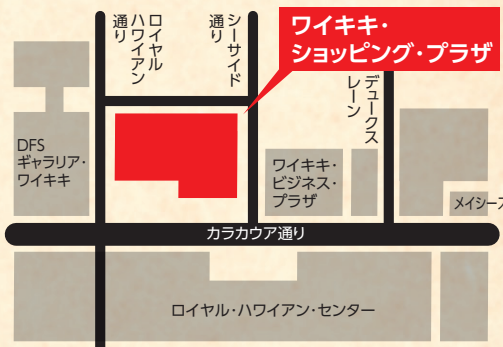

*現地での対応内容により実費及び手数料が生じます。

Price **お一人様 (現地滞在7日間まで)**

\$25

条件 大人・子供お一人様当りの費用となります。(2歳未満の幼児は無料)

取扱都市 ハワイ、グアム、パラオ

*現地滞在7日間まで8日間以上は7日間毎に同額加算となります。***ハワイは、ホノルルのみとなり離島での対応はおこなっておりません。**
 *ご購入に際しては、ご予約頂いているホテル、旅行会社、仲介サイトなどホテル予約に関する情報をご提供して頂きます。***航空券に関しては、**
 現地にてご相談を受けた際にお客様よりご提供頂きます。***尚、本サービスは海外現地にてご相談頂ける権利を販売するものとなりますので**
 対応内容により現地の実費及び手数料が発生致します。***また内容により対応出来ない場合も御座いますのであらかじめご了承下さい。**

CARE+ TOUR DESK

【ハワイのツアーデスク紹介】

- 対応窓口：ワイキキショッピングプラザ4階
- デスク：#404.3 Waikiki Shopping Plaza 2250 kalakawa Ave. Honolulu H196815

[ハワイ業務提携先]

FOUR SEASONS AGENCY OF HAWAII INC.

「CARE+」空港カウンター

ご予約から出発までの流れ

ご予約